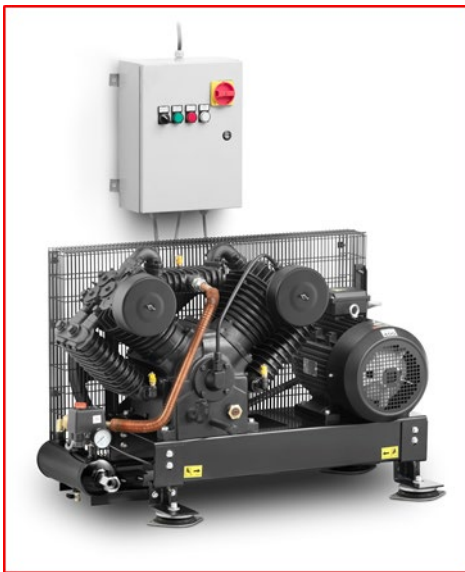

CPRK CA1 6 BF Y (CE)

CHICAGO PNEUMATIC ZUIGERCOMPRESSOR

ZUIGERCOMPRESSOR	CPRK CA1 6 BF Y	COMPRESSEUR A PISTON
Type	CPRK	Type
Artikelnummer	4116024963	Numéro d'article
Vermogen	5,5 HP – 4 kW	Puissance
Werkdruk	11 bar	Pression
Debiet (verplaatsing)	530 l/min	Débit (air déplacement)
Werkspanning	400V/3/50Hz	Tension de travail
Starter	YD	Démarrreur
Controller	Start/stop	Contrôleur
Koeling	Luchtgekoeld/Aire	Refroidissement
Aandrijving	riem/par courroie	Entraînement
RPM	687	RPM
Aantal cilinders	2	Nombres de cylindres
Geluid	84 dB(a)	Son
Uitgang compressor	-	Sortie du compresseur
Ketel	-	Cuve
Droger	-	Sécheur
Afmetingen	1060x530x720 mm	Dimensions
Gewicht	156 kg	Poids
Voeding droger	-	Tension travail sécheur
Mobiel of Stationair	S	Mobile ou Stationnaire
OPTIES		OPTIONS
Onderhoudskit	8973037864	Kit de maintenance
Performance kit	8973037657	Kit de performance
Trillingsdempers	TR 200 S	Amortisseur de vibrations
Automatische drain	Kaptiv MD	Purgeur automatique