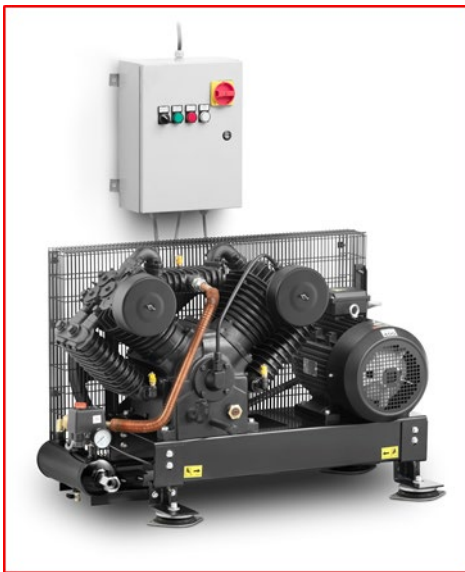

CPRK CA1 6 BF (CE)

CHICAGO PNEUMATIC ZUIGERCOMPRESSOR

ZUIGERCOMPRESSOR	CPRK CA1 6 BF	COMPRESSEUR A PISTON
Type	CPRK	Type
Artikelnummer	4116024964	Numéro d'article
Vermogen	5,5 HP – 4 kW	Puissance
Werkdruk	11 bar	Pression
Debiet (verplaatsing)	530 l/min	Débit (air déplacement)
Werkspanning	400V/3/50Hz	Tension de travail
Starter	DOL	Démarrreur
Controller	Start/stop	Contrôleur
Koeling	Luchtgekoeld/Aire	Refroidissement
Aandrijving	riem/par courroie	Entraînement
RPM	687	RPM
Aantal cilinders	2	Nombres de cylindres
Geluid	84 dB(a)	Son
Uitgang compressor	-	Sortie du compresseur
Ketel	-	Cuve
Droger	-	Sécheur
Afmetingen	1060x530x720 mm	Dimensions
Gewicht	146 kg	Poids
Voeding droger	-	Tension travail sécheur
Mobiel of Stationair	S	Mobile ou Stationnaire
OPTIES		OPTIONS
Onderhoudskit	8973037864	Kit de maintenance
Performance kit	8973037657	Kit de performance
Trillingsdempers	TR 200 S	Amortisseur de vibrations
Automatische drain	Kaptiv MD	Purgeur automatique